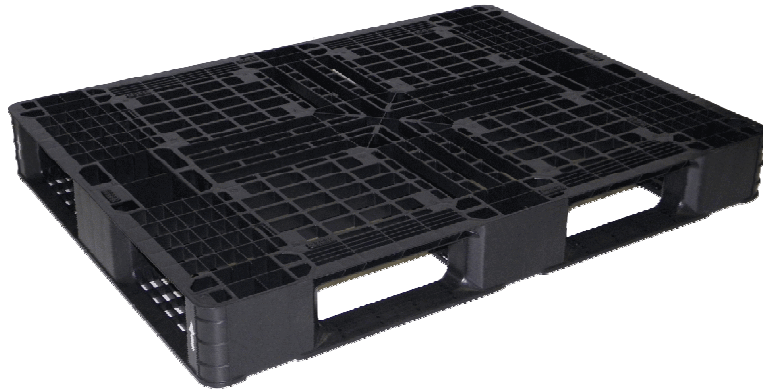

information

8型 (中古) プラスチック製パレット 販売のご案内

お値打ち商品！

裏面

**韓国からの輸入で利用された韓国製のプラスチックパレットです。
海上コンテナにぴったりのサイズで海外向けへのワンウェイパレットとしてのご利用に最適です。
もちろん国内向けの出荷等にもご利用いただけます。**

色	色:ブラック、グレー	積載荷重	最大積載荷重:1ton
サイズ	1,090×820×128mm	材質	再生PP製
仕様	4方差し・片面使用・ハンドリフト使用可	重量	約6.7kg