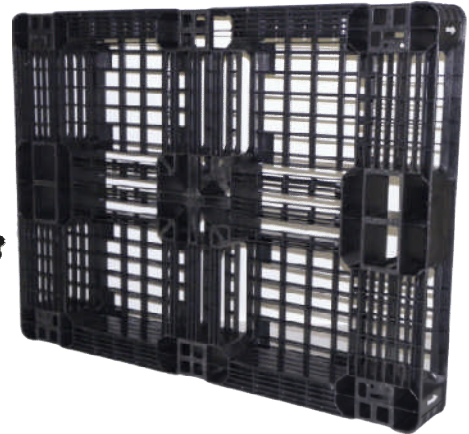

information

8型 (中古) プラスチック製パレット 販売のご案内

お値打ち商品！

裏面

**韓国からの輸入で利用された韓国製のプラスチックパレットです。
海上コンテナにぴったりのサイズで海外向けへのワンウェイパレットとしてのご利用に最適です。
もちろん国内向けの出荷等にもご利用いただけます。**

色	色:ブラック、グレー	積載荷重	最大積載荷重:1ton
サイズ	1,090×820×128mm	材質	再生PP製
仕様	4方差し・片面使用・ハンドリフト使用可	重量	約6.7kg