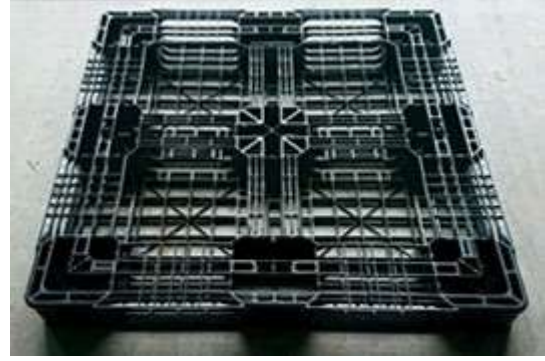

1ウェイパレット 先行販売 特価キャンペーン 8月初旬入荷

1100mm×1100mm×123mm軽量パレット 448枚限定！！！！

毎月TSK NEWSをご覧いただき、誠にありがとうございます。
 今月は、製品を出荷する際に使用する、パレットをご紹介します。
 軽量で取り扱いやすく、輸出など1回の輸送で戻ってこない時に最適となります。

**新品なのにこの単価→→→1380円(税別)！送料別途
 お引き取りも可能**

表面

裏面

品名	HO4 1100×1100EF	お引き取り場所	群馬県太田市
型式	片面四方差し、ハンドリフトok	寸法(縦×横×高さ)	1100×1100×123mm
用途	出荷用、ワンウェイ用、輸出用		
自重	約5.6kg	耐荷重	静荷重 2000 kg 動荷重 1000 kg※1 (※1 荷崩れ防止措置時)
材質	PP	販売数量	10枚から
備考	先行販売特価です。7月中のご予約単価となります。お早めに！！		

送料は、担当者までお問い合わせください

超人気アイテムが再登場！

8型中古
プラスチックパレット

在庫限定販売!!

1090×820×128[mm] 片面 四方差し ハンドリフト可能 8型中古フラパレ

7月分在庫750枚確保！

肥料用
出荷用、ワンウェイにも大活躍
プラスチックパレット

予約注文受付中!!

1100×1100×150[mm] 両面 四方差し ハンドリフト不可 RBP-R4-1111L

出荷用・輸出用におすすめ！

超軽量
プラスチックパレット

人気急上昇!!

1100×1100×120[mm] 片面 四方差し ハンドリフト可能 EXA-1111