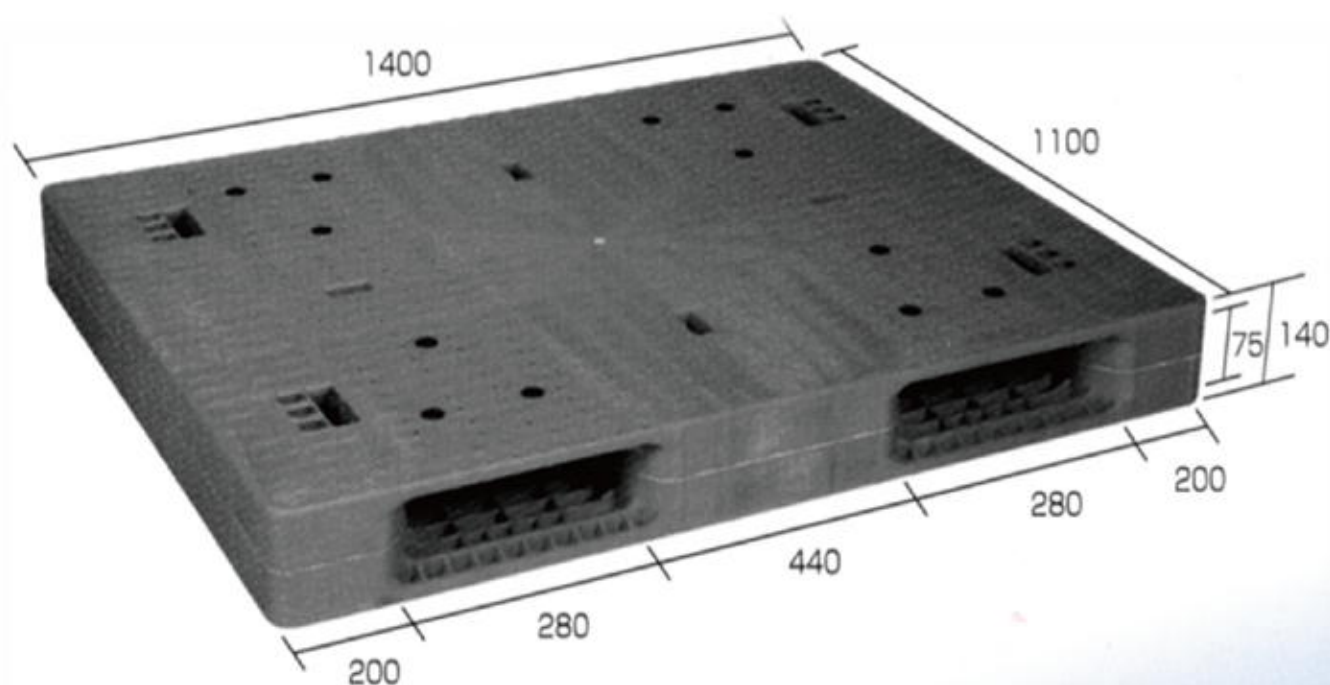

大台を割る価格設定！

お米・肥料用パレット

T-R2-1411

寸法：1400×1100×140

材質：溶り

重量：34.5kg

仕様：両面2方差し

積載荷重：3000kg達成