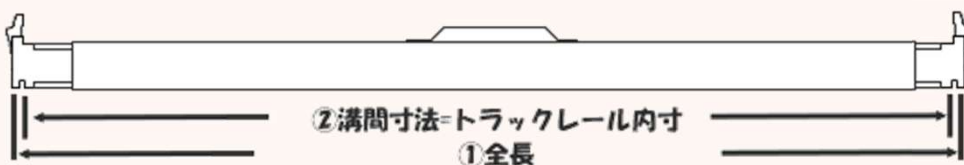

トラックに合うサイズをお選びください