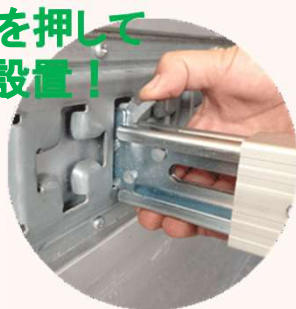

運送お助け隊 商品カタログ

【フリーダイヤル】
0120-46-5553
【営業日・時間】
8時30分～17時
平日、月曜～金曜

ラッシングバー 軽量タイプ

おすすめポイント

荷物を荷崩れから守る安心アイテム！
安全＆簡単に取り付け・取り外しが可能
先端が飛び出さないで車体を傷つけません

レバーを押して
簡単設置！

トラックに合うサイズをお選びください

特長

- ワンプッシュで取付・取外し可能
- 先端は飛び出し防止機構付き
- トラックに合わせて選べるサイズ展開

仕様

- 外装部：アルミ 調整部：スチール
取っ手：樹脂 内装部：鉄
- 幅：40mm
- 高さ：60mm
- 重量 約40%カット(FEシリーズ対比)

型番	サイズ(mm)	重量(kg)	販売数
MB1001-1	1,630～1,800	約3.6	1本～
MB1001-2	1,770～1,940	約3.8	1本～
MB1001-3	1,910～2,080	約4.0	1本～
MB1001-4	2,050～2,220	約4.2	1本～
MB1001-5	2,190～2,360	約4.4	1本～
MB1001-6	2,330～2,500	約4.8	1本～