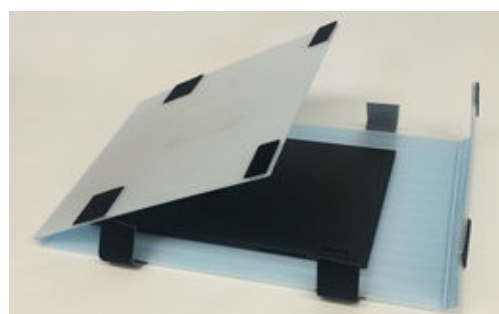

TS-ノンスリップパッケージ