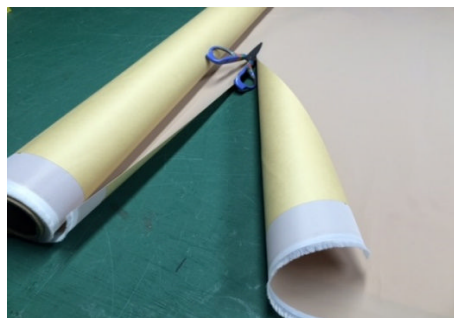

### 簡単に切り貼りできる滑り止めシート

毎月TSK NEWSを御覧頂き、ありがとうございます。今月は簡単に切り貼りできる滑り止めシートのご紹介です。薄くて軽いのに強力なグリップ力。様々な場面で活躍します！

#### 滑り止めフォーム

【材質】ポリエステル/ウレタン系樹脂

台車で物を搬送中に落下させたことはありませんか？

簡単に切り貼りできるシートをご提案致します。

#### 【特徴】

- ・薄く、軽く、強い
- ・強力なグリップ力
- ・汚れても拭けば落ちる
- ・粘着付きで簡単に切り貼りできる

・荷物や道具のズレ防止、台車に載せる物の落下防止として、貼るだけで大きく効果を発揮します。

・トレーやBOXの底に貼り付けて仕切り材の省略にも

ロール幅: 1,150mm

粘着付き

使用例