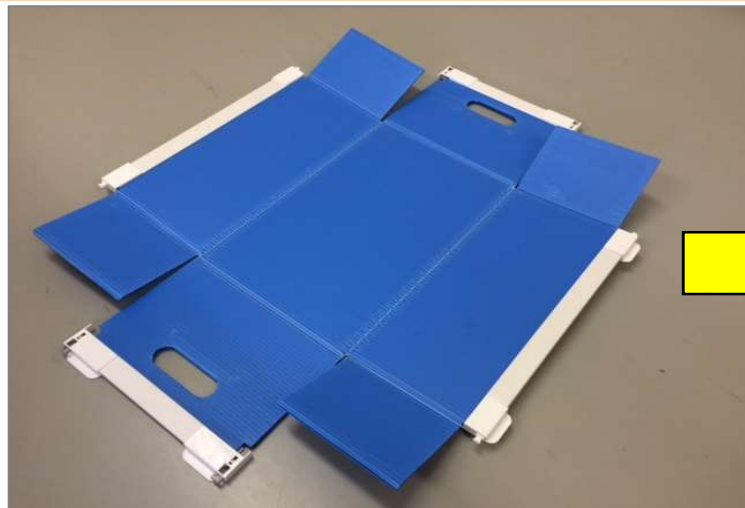

## 折り畳み展開式プラダンコンテナのご紹介

製品収納後の組立、側面の全解放が可能

展開時

組立時

3側面を閉じた状態で1側面を開閉可能

### <3つのポイント>

① ワンタッチ開閉が可能

特殊なロック式コーナーを採用。未使用時には展開した状態での保管が可能となりスペース削減に貢献！

② 運送費削減に貢献

展開状態で輸送することで体積が減る為、運送費の削減に貢献！

③ 1側面のみ開閉も可能

4側面の内、1側面のみ開閉が可能です。内装材の出し入れや、深い箱での作業の場合容易に作業できます！

寸法はフリーサイズ！お気軽にお問い合わせください！