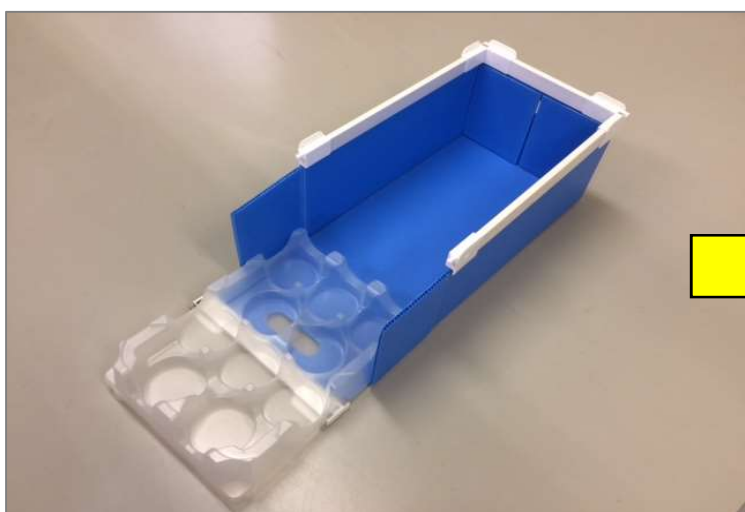

## 折り畳み展開式プラダンコンテナのご紹介

製品収納後の組立、側面の全解放が可能

展開時

組立時

3側面を閉じた状態で1側面を開閉可能

### <3つのポイント>

① ワンタッチ開閉が可能

特殊なロック式コーナーを採用。未使用時には展開した状態での保管が可能となりスペース削減に貢献！

② 運送費削減に貢献

展開状態で輸送することで体積が減る為、運送費の削減に貢献！

③ 1側面のみ開閉も可能

4側面の内、1側面のみ開閉が可能です。内装材の出し入れや、深い箱での作業の場合容易に作業できます！

寸法はフリーサイズ！お気軽にお問い合わせください！