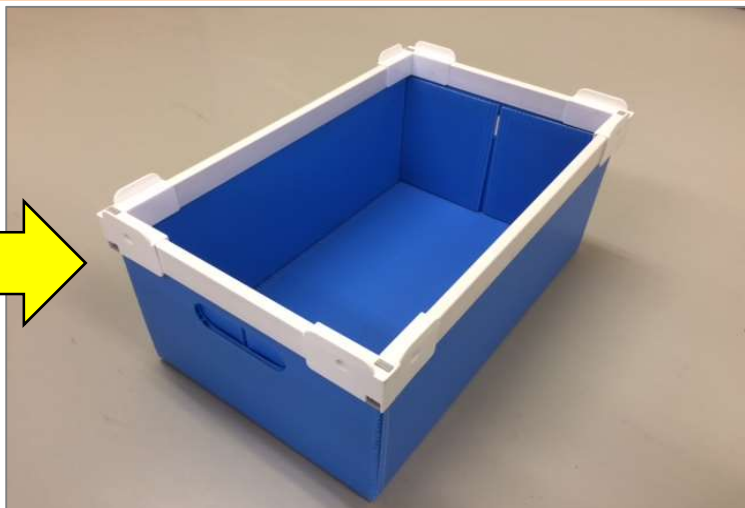

## 折り畳み展開式プラダンコンテナのご紹介

製品収納後の組立、側面の全解放が可能

展開時

組立時

3側面を閉じた状態で1側面を開閉可能

### <3つのポイント>

① ワンタッチ開閉が可能

特殊なロック式コーナーを採用。未使用時には展開した状態での保管が可能となりスペース削減に貢献！

② 運送費削減に貢献

展開状態で輸送することで体積が減る為、運送費の削減に貢献！

③ 1側面のみ開閉も可能

4側面の内、1側面のみ開閉が可能です。内装材の出し入れや、深い箱での作業の場合容易に作業できます！

寸法はフリーサイズ！お気軽にお問い合わせください！