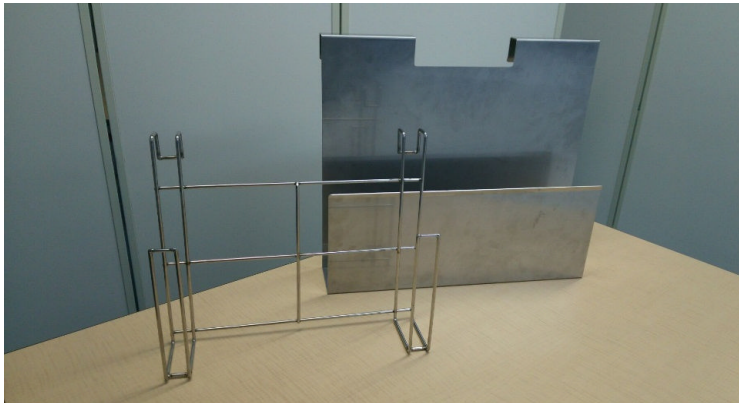

～折りたたみコンテナホルダー～

折りたたみコンテナの持ち出しを容易に

改善前

物流で利用されている折りたたみコンテナ。畳んで重ね積みができる分、使わないときは倉庫の片隅に置かれ、あとで取り出すのが大変になるケースがあります。

改善後

台車側面に折りたたみコンテナが収納可能なホルダーを取り付け、コンテナの持ち出し・収納が容易に出来るようにしました。フック形状で吊り下げて取り付ける為、かご車にも取り付けることが可能です。(φ28のパイプにも取付可能)

改善効果

- ①折りたたみコンテナの持ち出しが容易になりました。
- ②台車だけでなく、かご車や作業台などにも取り付けられます。
- ③ステンレスワイヤーとステンレス板で作られているので錆びる心配がありません。