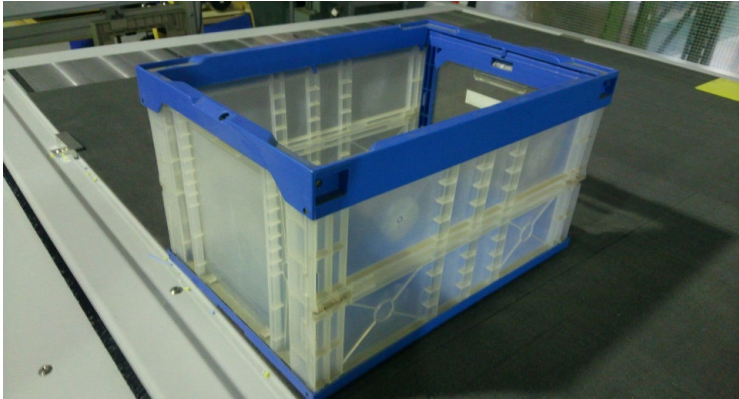

～折りたたみコンテナホルダー～

折りたたみコンテナの持ち出しを容易に

改善前

物流で利用されている折りたたみコンテナ。畳んで重ね積みができる分、使わないときは倉庫の片隅に置かれ、あとで取り出すのが大変になるケースがあります。

改善後

台車側面に折りたたみコンテナが収納可能なホルダーを取り付け、コンテナの持ち出し・収納が容易に出来るようにしました。フック形状で吊り下げて取り付ける為、かご車にも取り付けることが可能です。(φ28のパイプにも取付可能)

改善効果

- ①折りたたみコンテナの持ち出しが容易になりました。
- ②台車だけでなく、かご車や作業台などにも取り付けられます。
- ③ステンレスワイヤーとステンレス板で作られているので錆びる心配がありません。